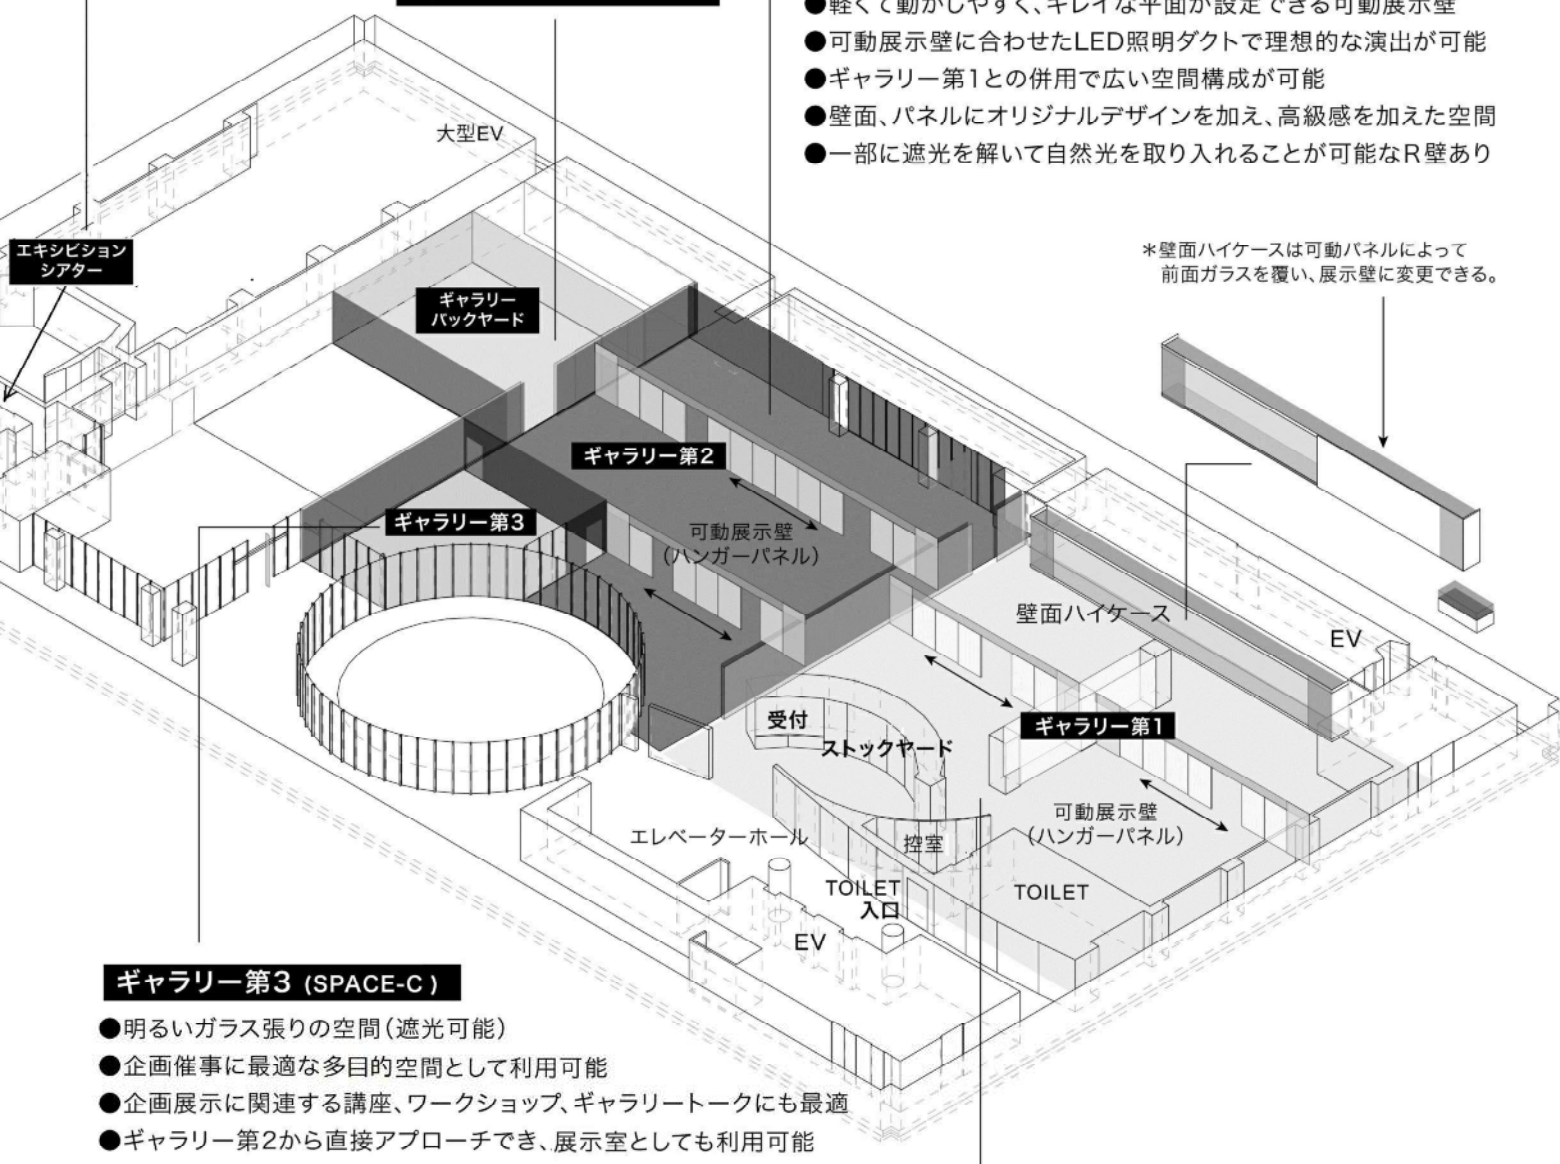

かごしま県民交流センター 6階ギャラリー

各スペースの特徴

地下駐車場から6階ギャラリーまでエレベーターで直行できる利便性や各ギャラリー空間を組み合わせるフレキシビリティなど、主催者、利用者の双方にとって使いやすく、快適な大規模展示スペースをご用意しました。梱包材の一時保管などに必要なバックヤードや主催者のための控室も広くて使いやすく、ギャラリー第3などは企画展示に関連する多目的空間として、また、エキシビションシアターは催事に関連するギャラリートークや映像展示にも広くご活用いただけるなど、連動性を備えています。

エキシビションシアター

- ギャラリーと連動して利用可能(無料)
- 映像展示やトークイベントにも最適な空間

ギャラリーバックヤード

ギャラリー第2 (SPACE-B)

- コーナー分けや動線設定に便利な分割できる空間
- 軽くて動かしやすく、キレイな平面が設定できる可動展示壁
- 可動展示壁に合わせたLED照明ダクトで理想的な演出が可能
- ギャラリー第1との併用で広い空間構成が可能
- 壁面、パネルにオリジナルデザインを加え、高級感を加えた空間
- 一部に遮光を解いて自然光を取り入れることが可能なR壁あり

*壁面ハイケースは可動パネルによって
前面ガラスを覆い、展示壁に変更できる。

ギャラリー第3 (SPACE-C)

- 明るいガラス張りの空間(遮光可能)
- 企画催事に最適な多目的空間として利用可能
- 企画展示に関連する講座、ワークショップ、ギャラリートークにも最適
- ギャラリー第2から直接アプローチでき、展示室としても利用可能

ギャラリー第1 (SPACE-A)

- 広い受付カウンターからアプローチする使いやすい空間
- 必要に応じて最大4つの空間に分割できる可動展示壁を完備
- 可動展示壁には埋め込み型ピクチャーレールを装備
- 幅22メートルの壁面ハイケースは貴重な作品の展示に対応
- 壁面ハイケース未使用時には可動パネルで展示壁に変更可能
- ギャラリー第2や第3との複合利用でさらに広い展示場に変貌