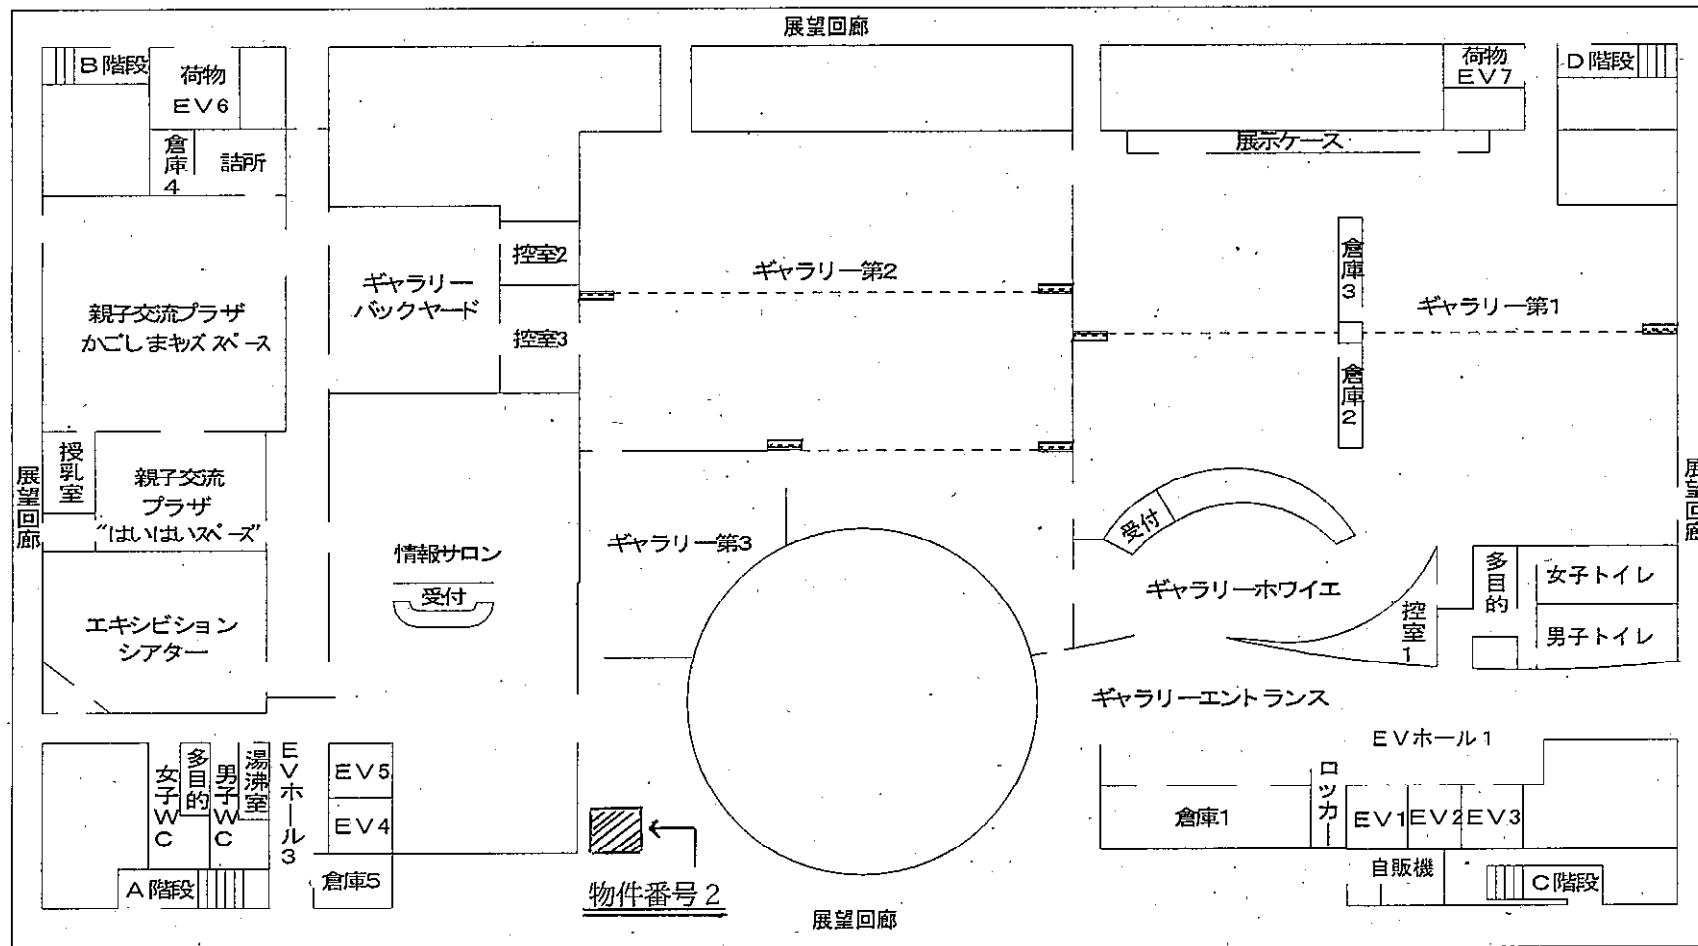

(公募物件の位置図)

かごしま県民交流センター敷地図

かごしま県民交流センター 6階 案内図

(図面2)

長田中学校側

裁判所側