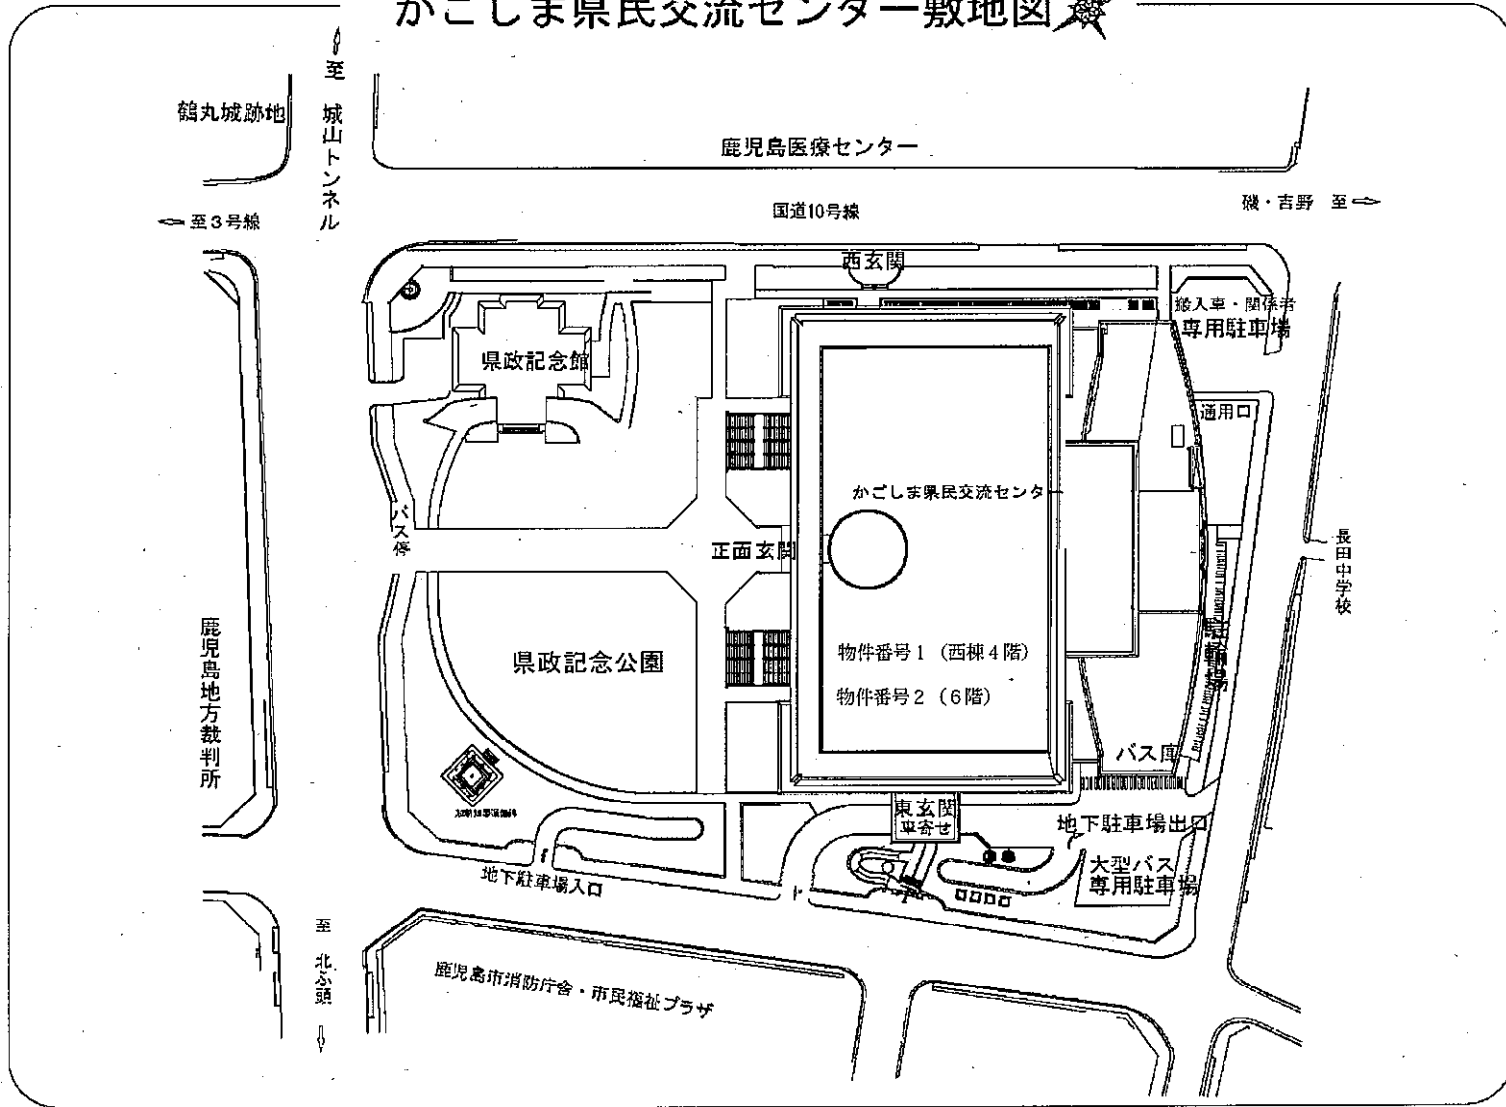

(公募物件の位置図)

かごしま県民交流センター敷地図

かごしま県民交流センター 6階 案内図

(図面2)

長田中学校側

裁判所側